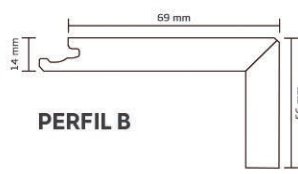

Cada caja lleva dos piezas. Solo se suministran cajas completas.
Los artículos relacionados arriba están disponibles en stock en Alemania. **No disponibles en stock España.**