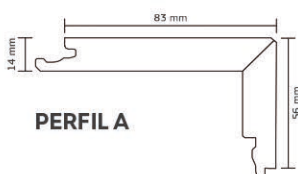

Cada caja lleva dos piezas. Solo se suministran cajas completas.
Los artículos relacionados arriba están disponibles en stock en Alemania. **No disponibles en stock España.**