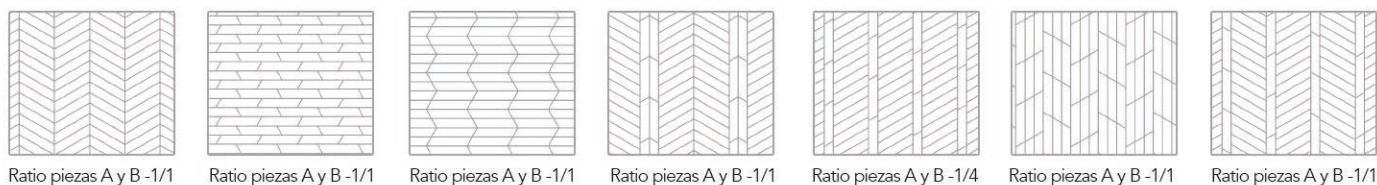

Piezas formato A y formato B, mano derecha y mano izquierda

Pallet: 49 cajas a 0,84 m²= 41,16 m²

Peso: 11,90 kg/m²

Vídeo instalación:

<https://www.youtube.com/watch?v=3BuAGQF4eCw>

Material bajo pedido, no stock.