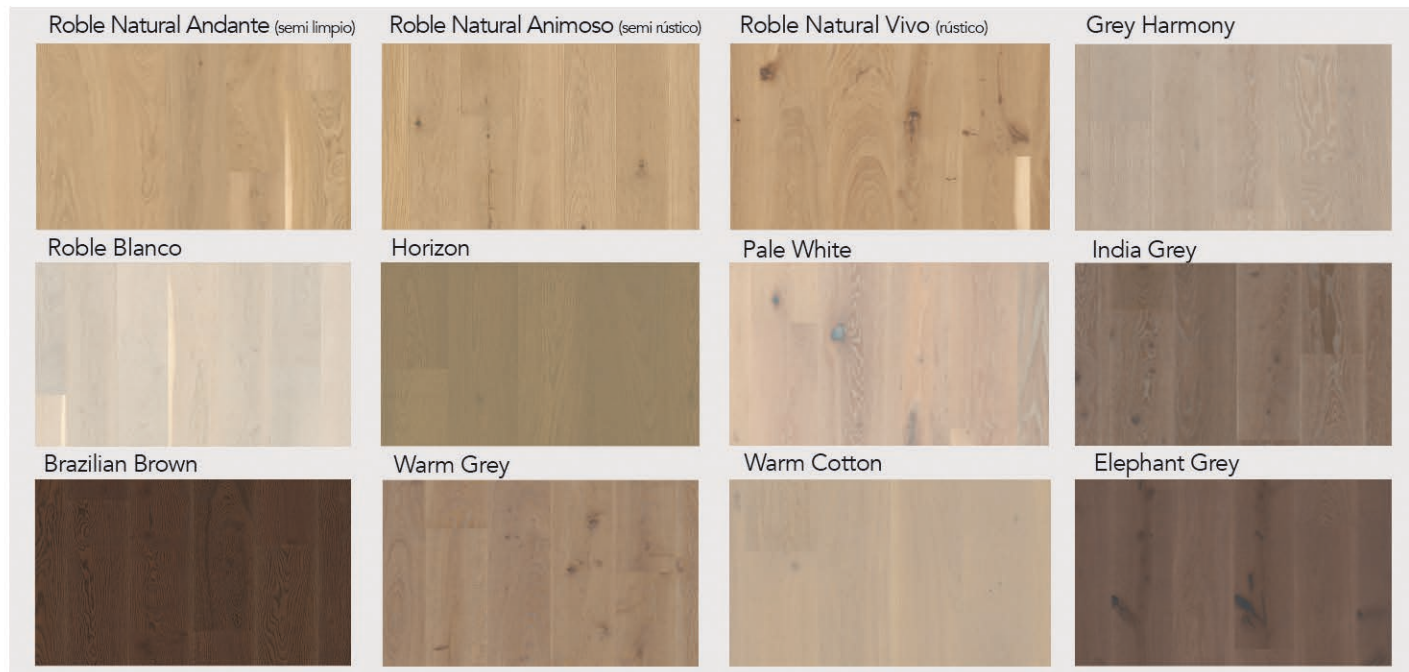

Live Pure

14 mm (formato Castle, extra-ancho 209 mm)

Tarima de gran formato acabada con 10 capas muy finas de barniz que le confieren una gran resistencia, el barniz ultramate e invisible que no altera el color de la madera y le da un aspecto natural como si se tratase de la propia madera en crudo. Apta para zonas de tránsito elevado.

LIVE PURE Roble Natural (barniz invisible)

MEDIDAS mm	CÓDIGO	REF. INTERNA	REF.	MODELO	CALIDAD	ACABADO	CEPILLADO	€/M2	CATÁLOGO PÁG.
2200x181x14	10119104	BNPPLANK181	EBGD33FD	ROBLE NATURAL	ANDANTE	LIVE PURE	●	102,00 €	41
1800x181x14	10125412	BNPPLA181LP	E2GD33FD	ROBLE NATURAL	ANDANTE	LIVE PURE	●	90,00 €	41
1800x181x14	10135944	BNPPLA181LP	E2GD43FD	ROBLE NATURAL	ANIMOSO	LIVE PURE	●	74,00 €	43
1800x181x14	10116966	BNPPLA181LP	E2GDV3FD	ROBLE NATURAL	VIVO	LIVE PURE	●	68,00 €	45
1800x209x14	10135946	BNPCASLIV	E2GV33FD	ROBLE NATURAL	ANDANTE	LIVE PURE	●	90,00 €	41
1800x209x14	10123261	BNPCASLIV	E2GV43FD	ROBLE NATURAL	ANIMOSO	LIVE PURE	●	78,00 €	43
1800x209x14	10116963	BNPCASLIV	E2GVV3FD	ROBLE NATURAL	VIVO	LIVE PURE	●	72,00 €	45
2200x209x14	10036247	BNPCAS209LP	EBGV33FD	ROBLE NATURAL	ANDANTE	LIVE PURE	●	108,00 €	41
2200x209x14	10036262	BNPCAS209LP	EBGV43FD	ROBLE NATURAL	ANIMOSO	LIVE PURE	●	85,00 €	43
2200x209x14	10119092	BNPCAS209LP	EBGVV3FD	ROBLE NATURAL	VIVO	LIVE PURE	●	78,00 €	45

LIVE PURE (otros colores)

MEDIDAS mm	CÓDIGO	REF. INTERNA	REF.	MODELO	CALIDAD	ACABADO	CEPILLADO	€/M2	CATÁLOGO PÁG.
2200x209x14	10036252	BNPCAS209LP	EBGV36FD	ROBLE BLANCO	ANDANTE	LIVE PURE	●	102,00 €	49
2200x209x14	10036462	BNPCAS209LP	PBGV43FD	GREY HARMONY	ANIMOSO	LIVE PURE	●	84,00 €	47
2200x209x14	10109209	BNPCAS209LP	PCGV43FD	HORIZON	ANIMOSO	LIVE PURE	●	84,00 €	51
2200x209x14	10125294	BNPCAS209LP	PHGV43FD	INDIA GREY	ANIMOSO	LIVE PURE	●	84,00 €	55
2200x209x14	10125321	BNPCAS209LP	PKGV43FD	WARM GREY	ANIMOSO	LIVE PURE	●	84,00 €	59
2200x209x14	10125138	BNPCAS209LP	PLGV43FD	BRAZILIAN BROWN	ANIMOSO	LIVE PURE	●	84,00 €	57
2200x209x14	10118949	BNPCAS209LP	PIGVV6FD	PALE WHITE	VIVO	LIVE PURE	●	78,00 €	53
2200x209x14	10109211	BNPCAS209LP	PEGV43FD	WARM COTTON	ANIMOSO	LIVE PURE	●	84,00 €	61
2200x209x14	10125144	BNPCAS209LP	PMGVZ3FD	ELEPHANT GREY	EXPRESIVO	LIVE PURE	●	70,00 €	63

Bisel longitudinal 2V

Click 5G BOEN X-PRESS

DIMENSIONES

PRODUCTO	MEDIDAS	PCS/CAJA	M2/CAJA	CAJAS/PALET	M2/PALET	kg/M2
CASTLE	14x209x2200	6	2,76	50	138	8,5
CASTLE 1800x209 MM	14x209x1800	6	2,26	50	113	8,5
PLANK 1800x181 MM	14x181x1800	8	2,61	40	104,4	8,5
PLANK 181 MM	14x181x2200	8	3,19	40	126,6	8,5

Plank 181 mm: Cada caja puede contener 1 pieza con la capa superior dividida en dos.

CALIDADES

Andante: Prácticamente limpia.

Animoso: Contiene algunos nudos.

Vivo: Rústica.

Expresivo: Muy rústica, oquedades, grietas y marcas.

ACABADOS

Live Natural: Aceite endurecido con cera (para uso doméstico).

Live Satin: 6 capas de barniz satinado endurecido con ultra violeta.

Live Matt: 6 capas de barniz mate, efecto similar al aceite.

Live Pure: 10 capas finas de barniz de gran resistencia, ultra mate con aspecto de madera natural, casi como madera en crudo (recomendada para lugares con elevado tránsito de personas).

La tarima de largo 1800 mm es un producto no estándar sujeto a disponibilidad.