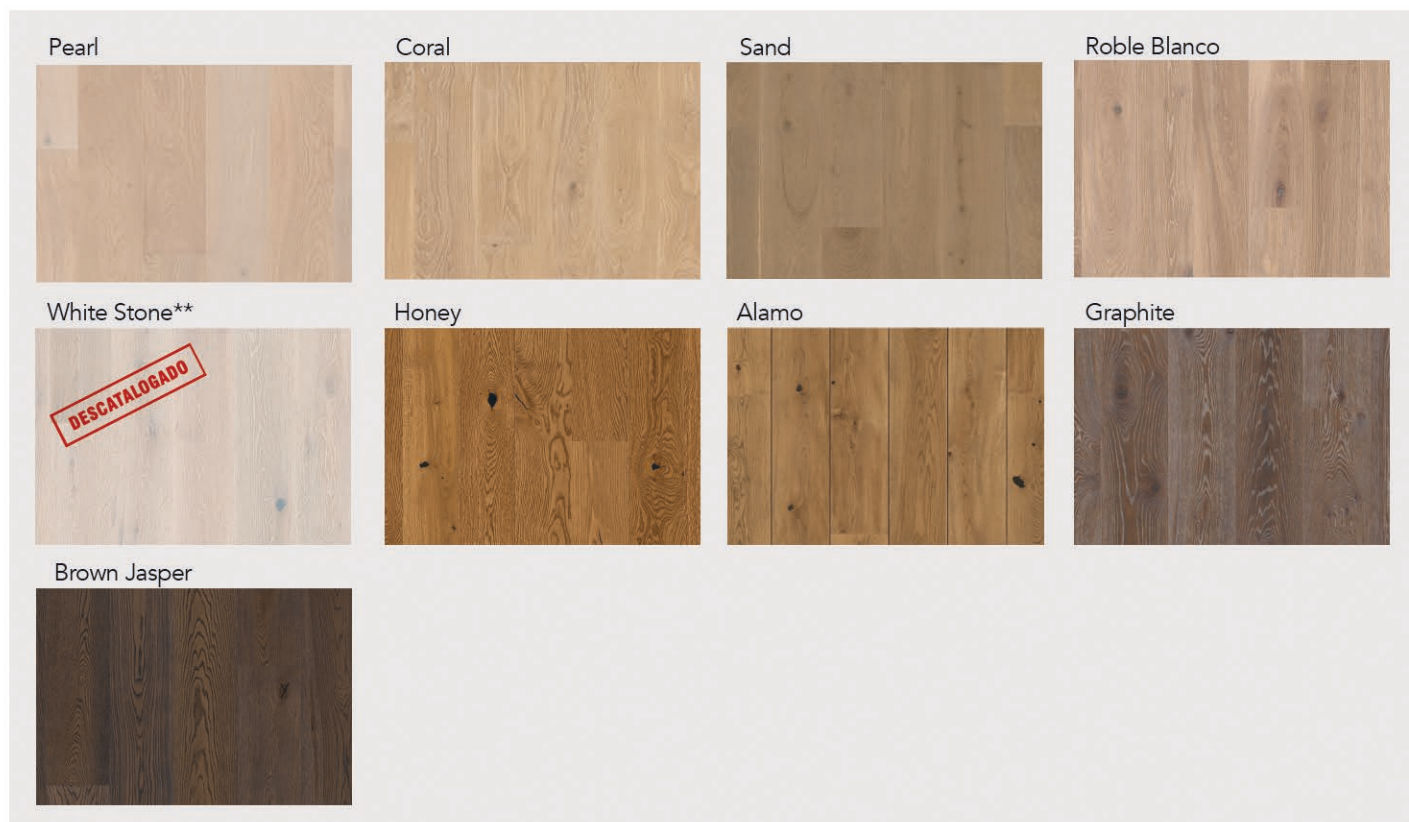

Stonewashed

Ancho 209 mm y 181 mm

Inspirada en la naturaleza, se trata de una tarima de gran formato, con estructuras cepilladas y distintivas y una superficie tratada con aceite natural endurecido a la cera, en esta colección puedes sentir el suelo con todos tus sentidos.

Recomendada para zonas de bajo tránsito.

MEDIDAS mm	CÓDIGO	REF. INTERNA	REF.	MODELO	CALIDAD	ACABADO	CEPILLADO	€/M2	CATÁLOGO PÁG.
14x209x2200/3,5	10036439	BNPSTWCASANI	ORGV4MFD	PEARL	ANIMOSO	LIVE NATURAL		82,00 €	11
14x209x2200/3,5	10036428	BNPSTWCASANI	OPGV4MFD	CORAL	ANIMOSO	LIVE NATURAL	●	82,00 €	13
13x181x2200/2,5	10120548	BNPHOME181	OPHDVMFD	CORAL	VIVO	LIVE NATURAL	●	66,00 €	13
14x209x2200/3,5	10036515	BNPSTWCASANI	XHGV4MFD	SAND	ANIMOSO	LIVE NATURAL	●	82,00 €	15
13x181x2200/2,5	10120549	BNPHOME181	XHHDVMFD	SAND	VIVO	LIVE NATURAL	●	66,00 €	15
14x209x2200/3,5	10036298	BNPCASTLE	EIGVVMFD	ROBLE BLANCO	VIVO	LIVE NATURAL		72,00 €	17
13x181x2200/2,5	10129246	BNPHOME181	EIHDMVFD	ROBLE BLANCO	VIVO	LIVE NATURAL		66,00 €	17
14x209x2200/3,5	10041924	BNPSTWCASVIV	XVGVVMFD	WHITE STONE	VIVO	LIVE NATURAL	●	72,00 €	19
14x209x2200/3,5	10036418	BNPSTWCASVIV	OHGVMKFD	HONEY	VIVO	LIVE NATURAL	●	76,00 €	21
14x209x2200/3,5	10036214	BNPSTWCASVIV	EAGVMKFD	ALAMO	VIVO	LIVE NATURAL	●	76,00 €	23
14x209x2200/3,5	10118029	BNPSTWCASVIV	YCGVMKFD	GRAPHITE	VIVO	LIVE NATURAL	●	76,00 €	25
14x209x2200/3,5	10036532	BNPSTWCASVIV	XZGVVMKFD	BROWN JASPER	VIVO	LIVE NATURAL	●	76,00 €	27
14x209x2200/3,5	10152554	BNPSTWCASVIV	SWGVMVFD	WHITE NIGHTS	VIVO	LIVE NATURAL	●	72,00 €	

*Artículo descatalogado (solo hasta fin de existencias). **Artículo descatalogado en marzo 2022.

Bisel longitudinal 2V
Click 5G BOEN X-PRESS

DIMENSIONES

PRODUCTO	MEDIDAS	PCS/CAJA	M2/CAJA	CAJAS/PALET	M2/PALET	kg/M2
CASTLE	14x209x2200	6	2,76	50	138	8,5
PLANK 181 MM	13x181x2200	8	3,19	40	127,6	8,5

CALIDADES

Andante: Prácticamente limpia.

Animoso: Contiene algunos nudos.

Vivo: Rústica.

Expresivo: Muy rústica, oquedades, grietas y marcas.

ACABADOS

Live Natural: Aceite endurecido con cera (para uso doméstico).

Live Satin: 6 capas de barniz satinado endurecido con ultra violeta.

Live Matt: 6 capas de barniz mate, efecto similar al aceite.

Live Pure: 10 capas finas de barniz de gran resistencia, ultra mate con aspecto de madera natural, casi como madera en crudo (recomendada para lugares con elevado tránsito de personas).